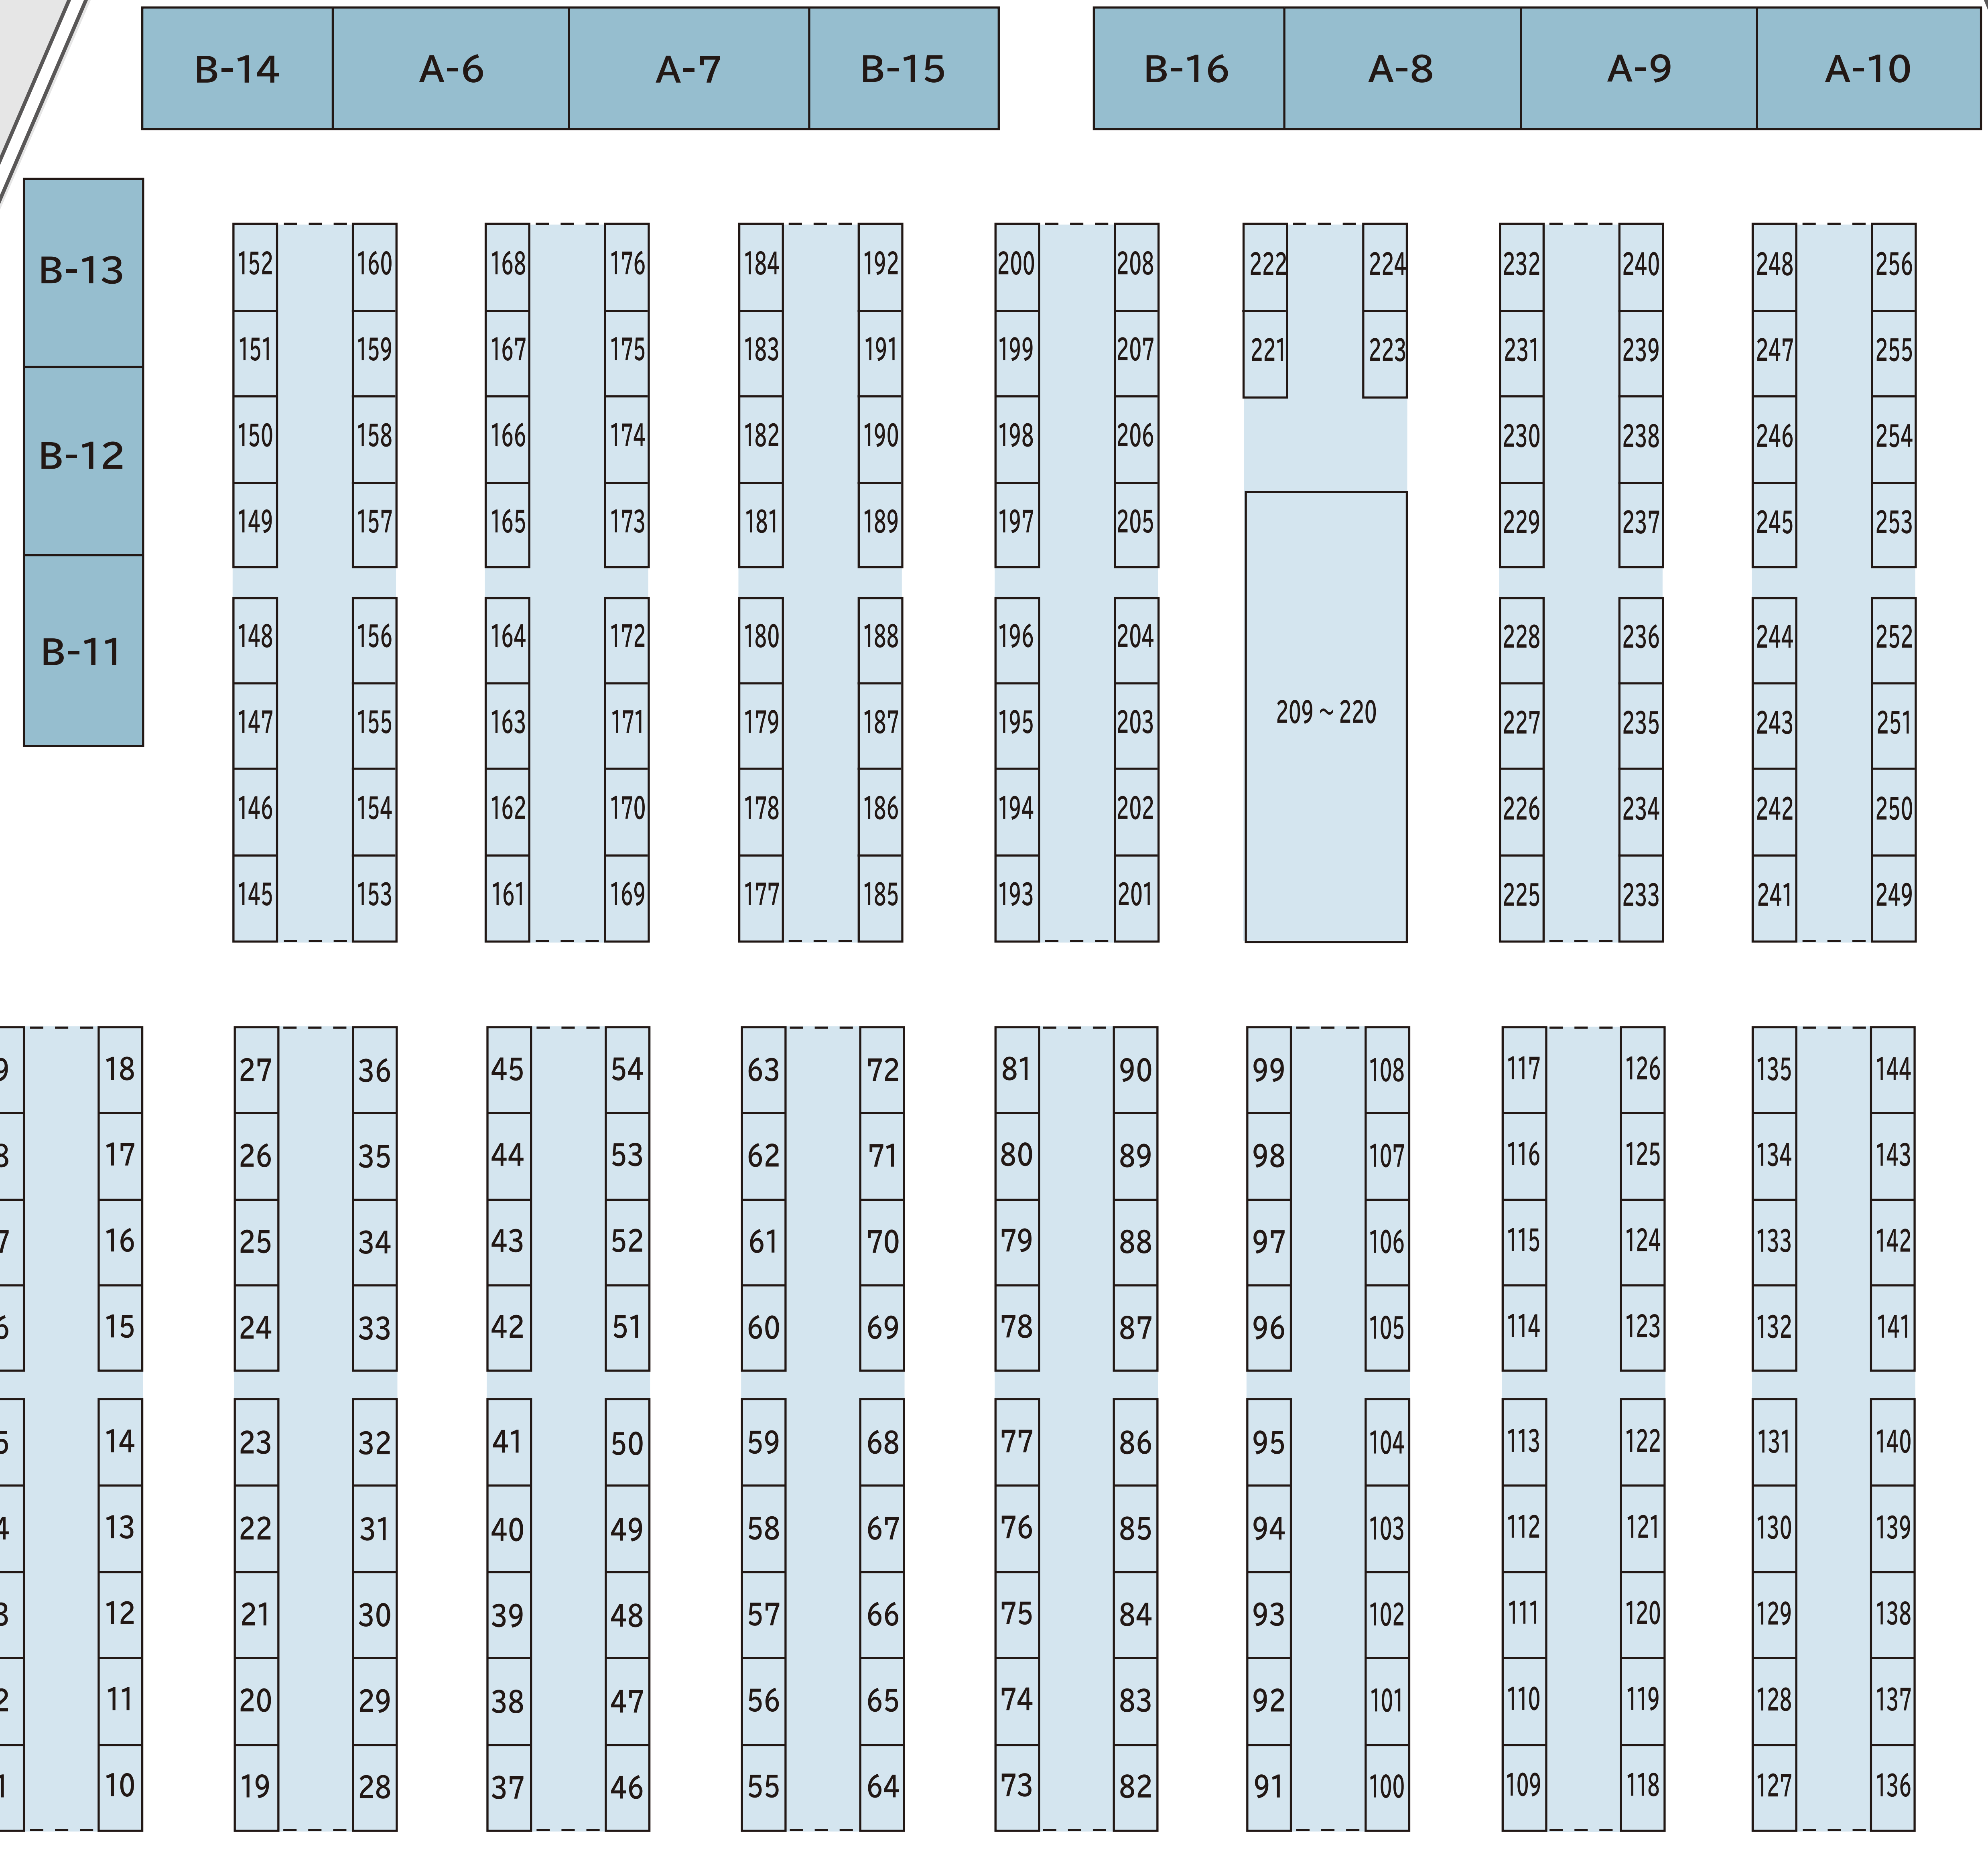

会場配置図

新宿住友ビル
三角広場イベント会場

大型ビジョン

新宿住友ビル