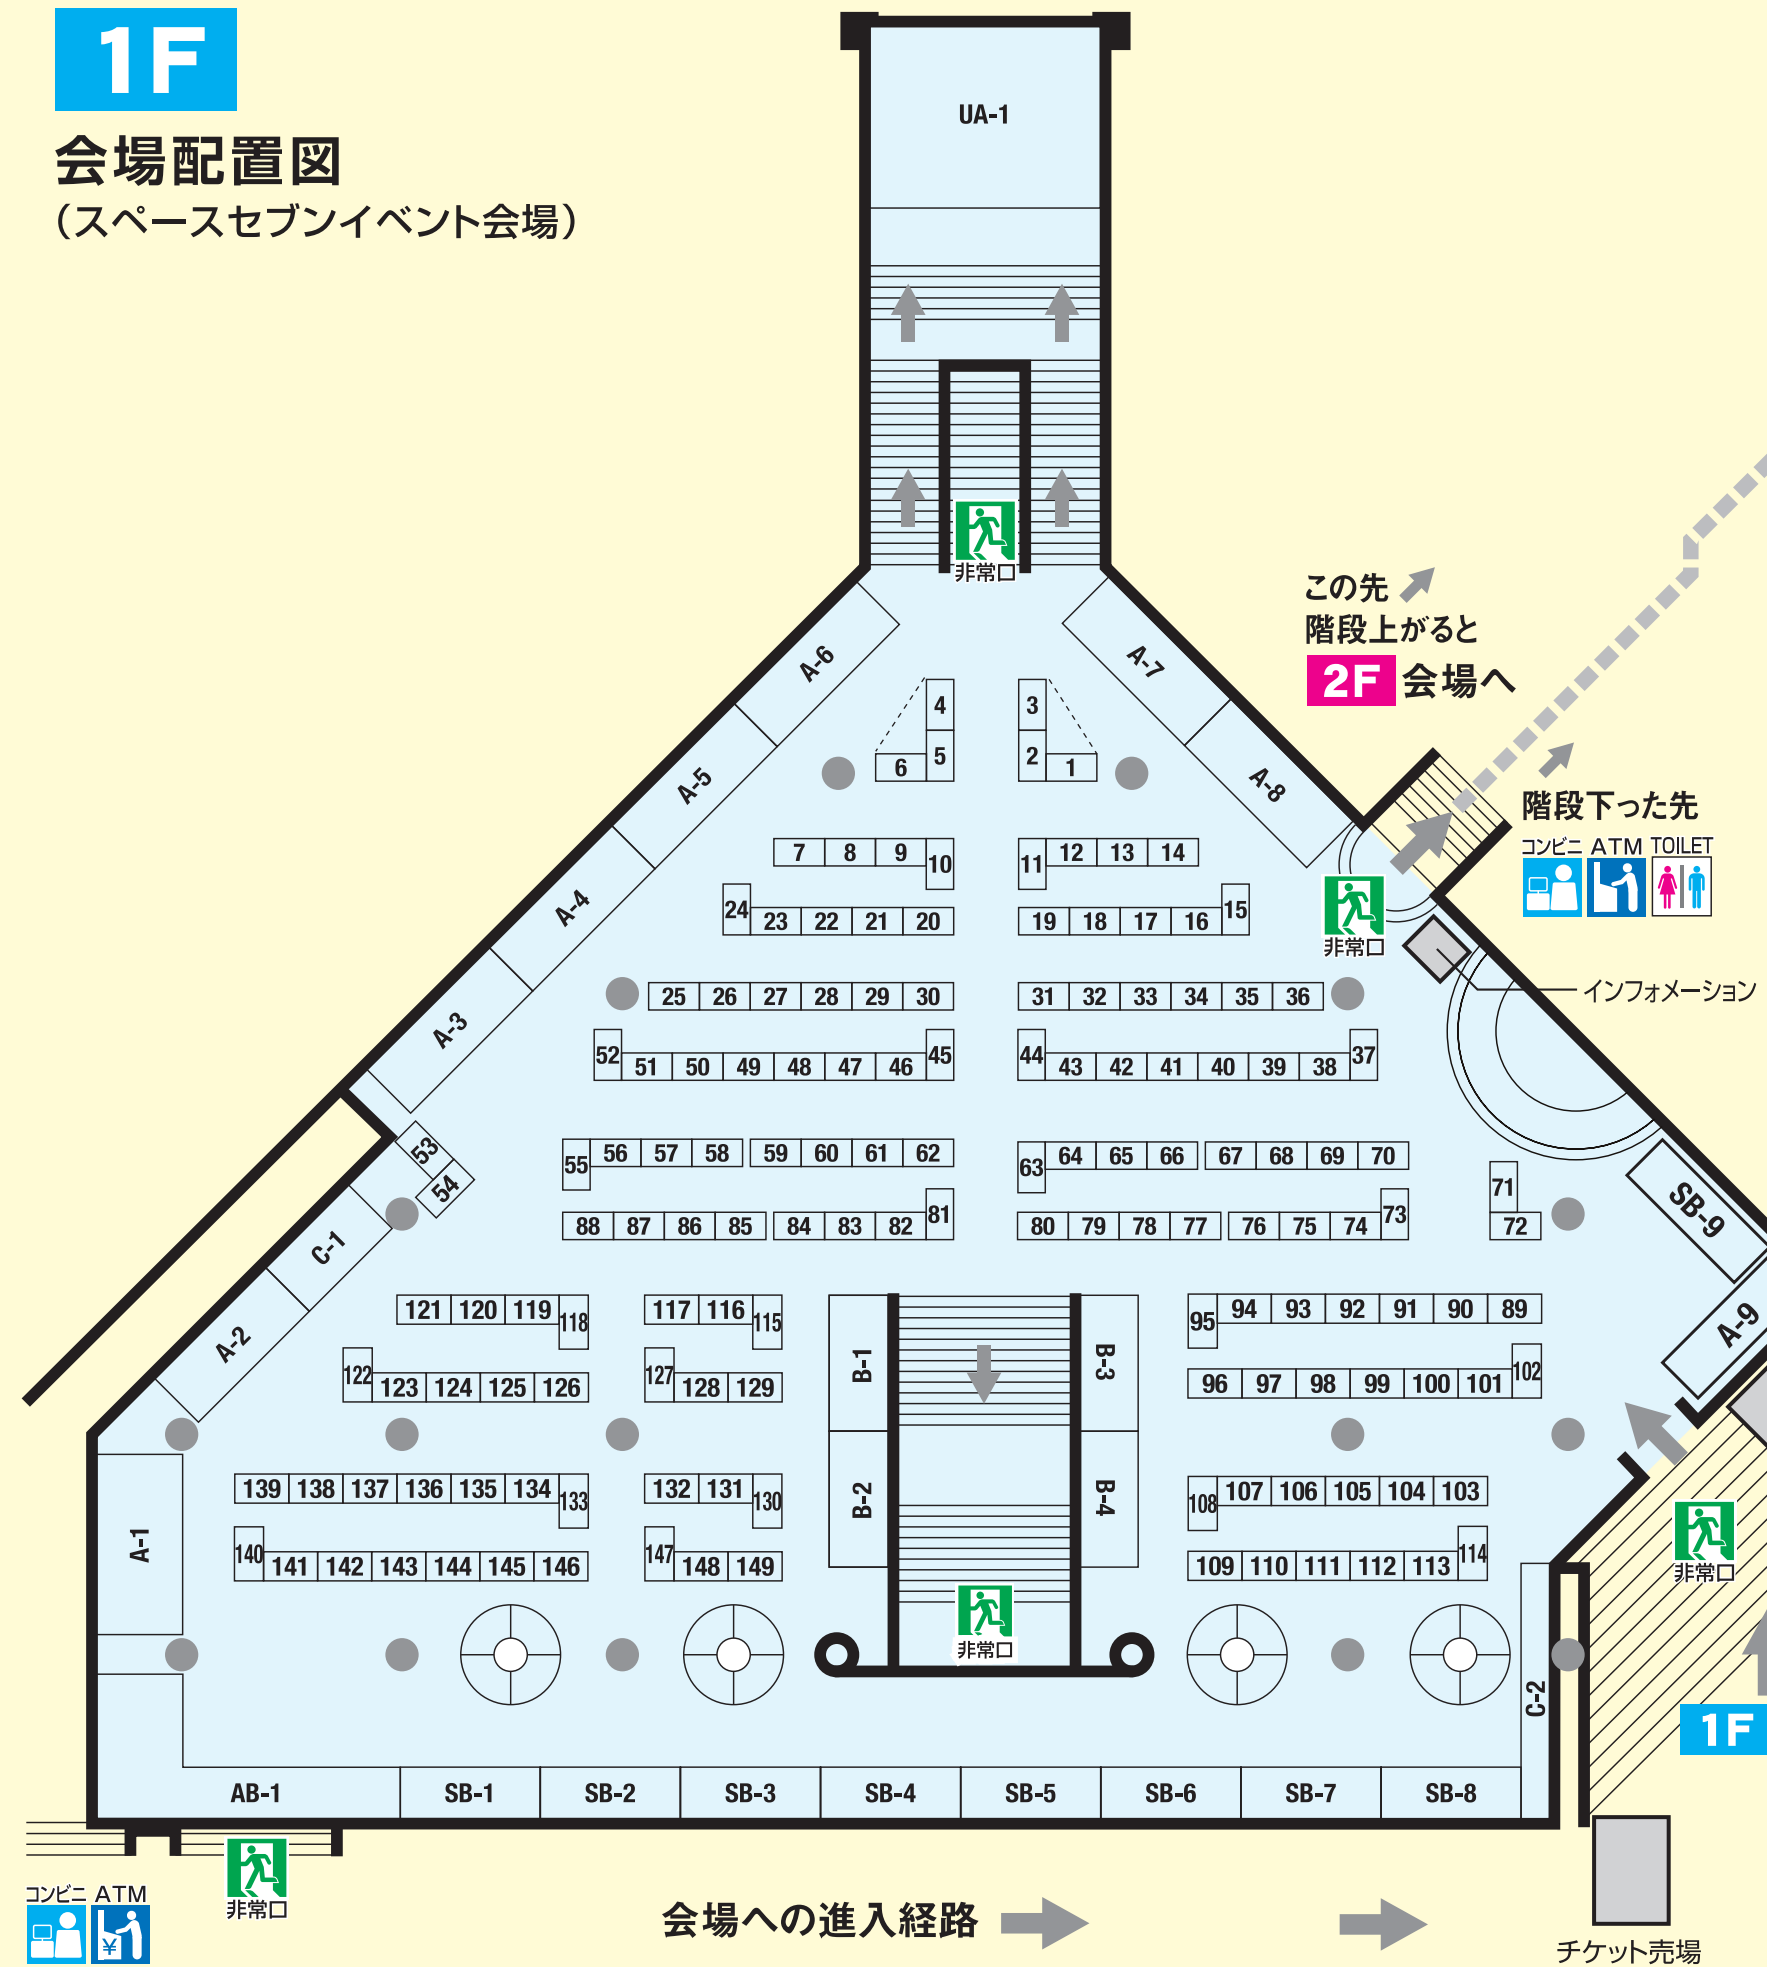

1F

会場配置図 (スペースセブンイベント会場)

2F

会場配置図 (小田急第一生命ビル メインエントランスロビー)