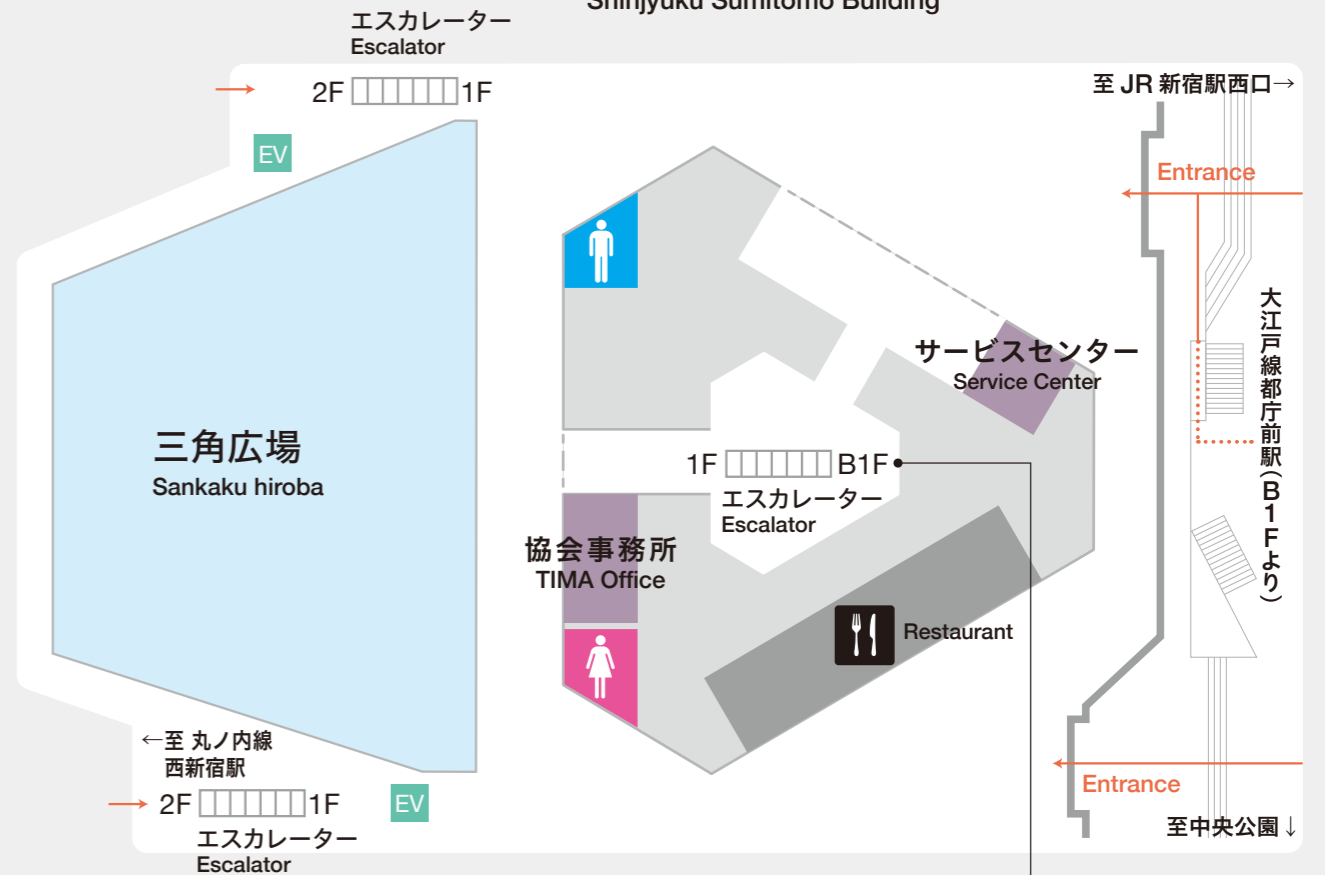

**三角広場**  
Sankaku hiroba

大型ビジョン

● チケット売場  
● Ticket office

● インフォメーション  
● Information

● 入口  
● Entrance

● 出口  
● Exit

**1階**  
First Floor

**新宿住友ビル**  
Shinjyuku Sumitomo Building

**地下1階**  
First basement

- ATM 銀行ATM Bank ATM
- 薬局 Pharmacy
- コンビニエンスストア Convenience store
- レストラン Restaurant
- 喫煙所 Smoking area

エスカレーター Escalator  
2F 1F

← 至丸ノ内線 西新宿駅  
エスカレーター Escalator  
2F 1F

至 JR 新宿駅西口 →