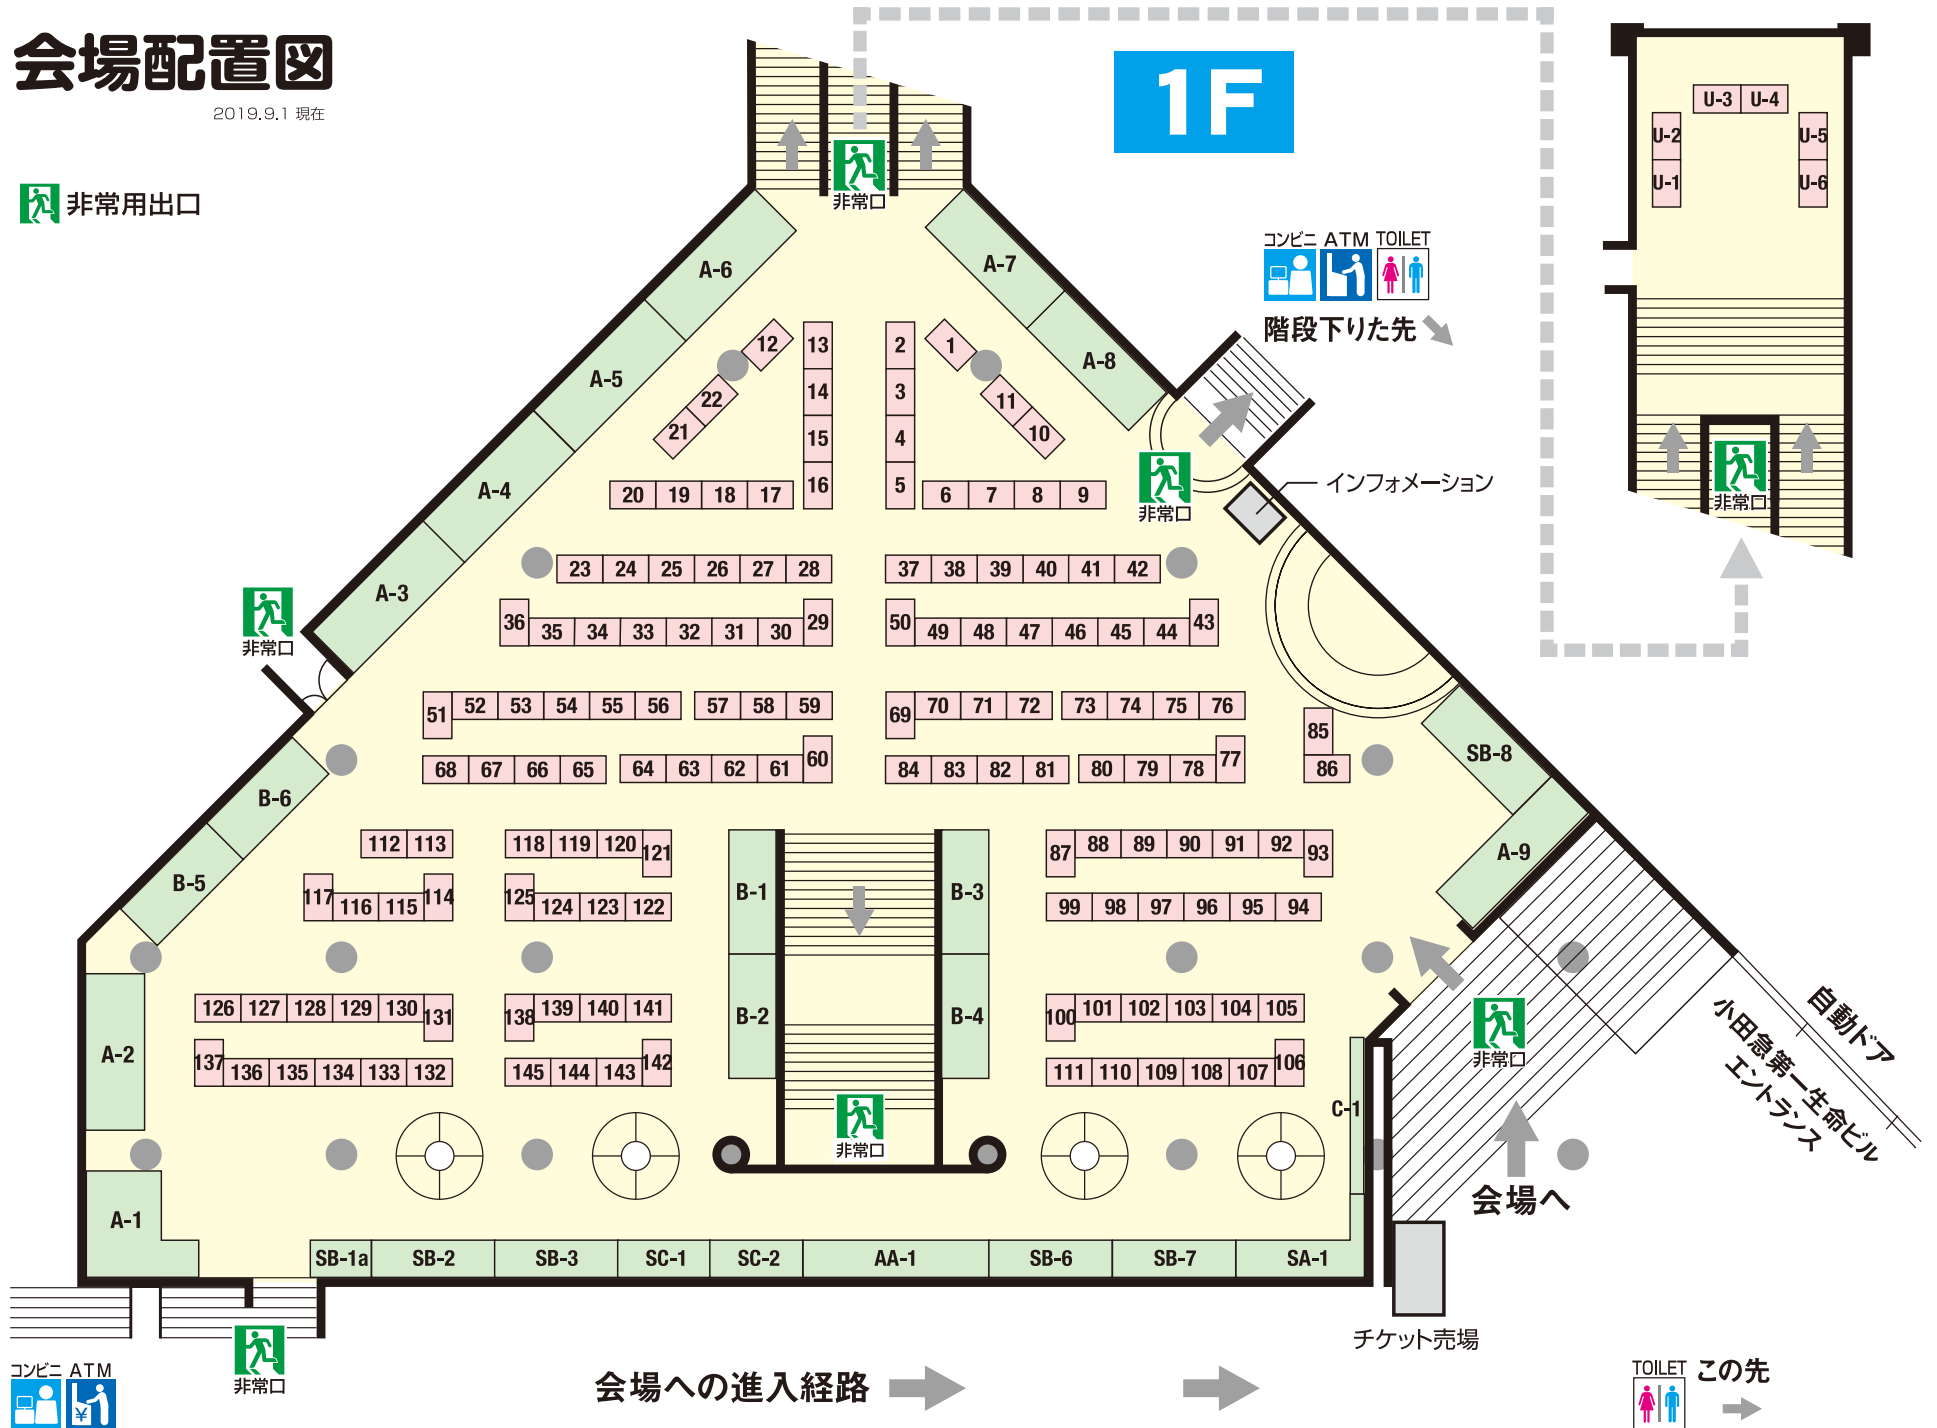

会場配置図

2019.9.1 現在

 非常用出口

会場への進入経路 →

TOILET この先 →
